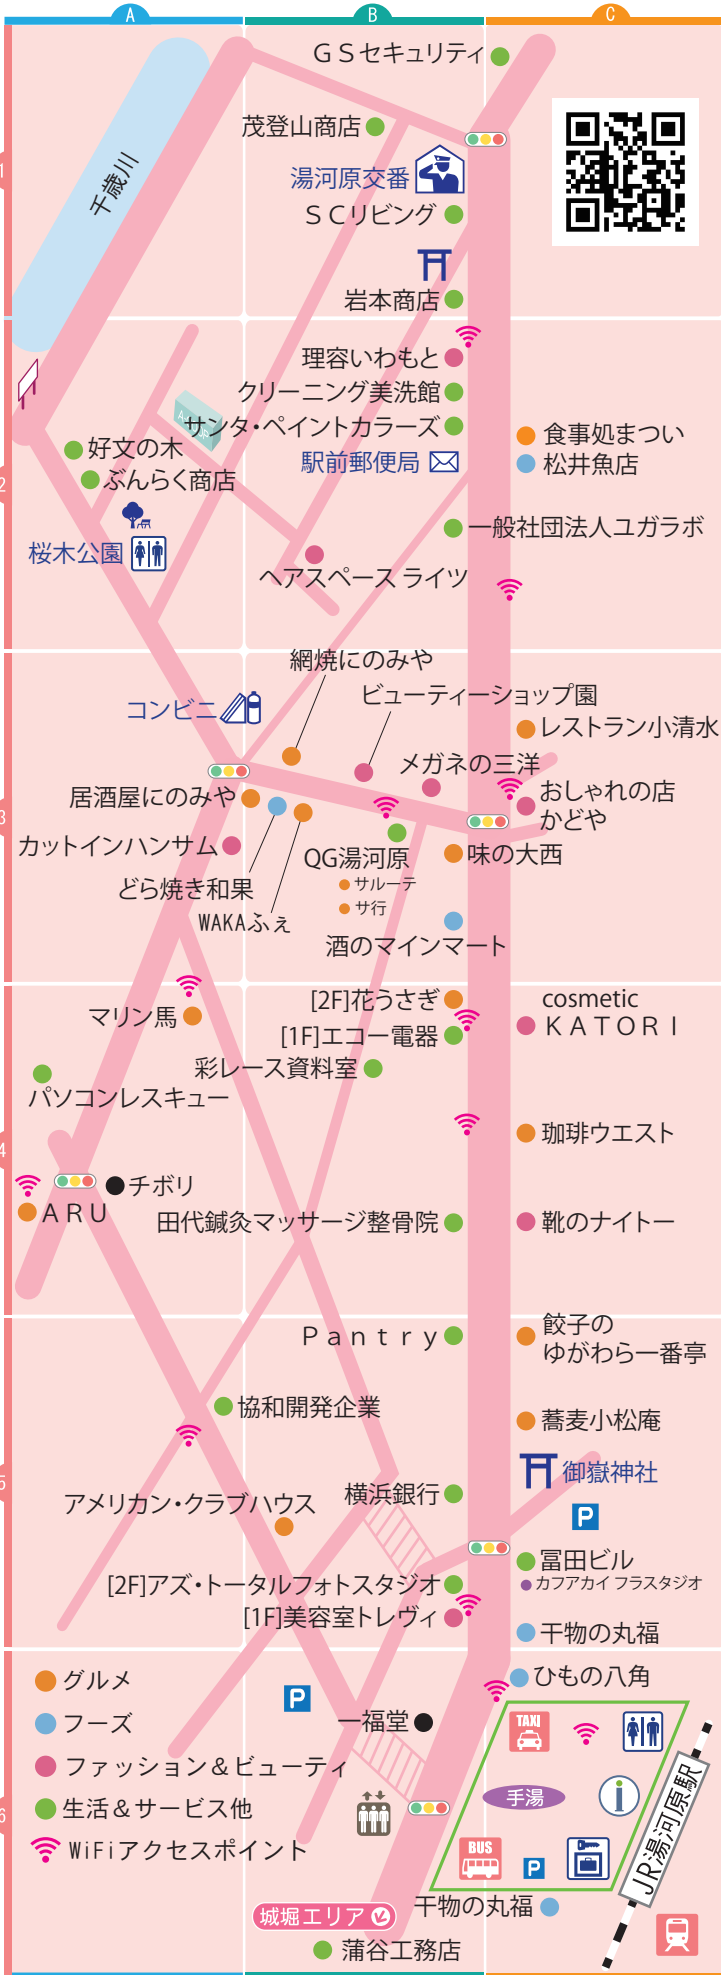

# 湯河原駅前通り 明店街MAP

湯ったい商店街

# Meitengai Shopping Street