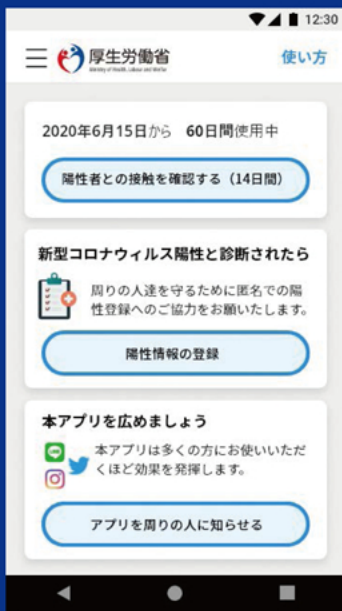

スマートフォンをご利用の皆様へ

ぶらん市会場にご入場の際、スマートフォンをご利用の皆様は下記アプリのご利用をお願いします。(どちらかのアプリだけでも問題ございません)
ご利用方法はインストール時に確認出来ます。
感染拡大防止のため、あらかじめご登録をお願いします。

自分をまもり、大切な人をまもり、地域と社会をまもるために
接触確認アプリをインストールしましょう。

* 画面イメージ