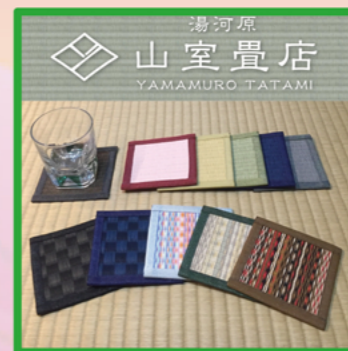

# 出品作品の一瞥

※他にも多くの作品が出品されます。お楽しみに！

手づくりパン工房  
クルミ さん

マロン さん

一社)  
彩レース資料室 さん

H x K さん

石窯パン工房  
TAKU さん

Sea Cat  
シーグラス  
アクセサリー さん