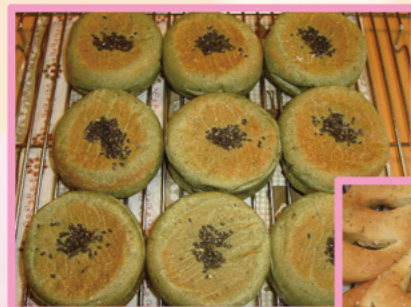

Sea Cat
シーグラス
アクセサリー さん

出品作品の一瞥

※他にも多くの作品が出品されます。お楽しみに！