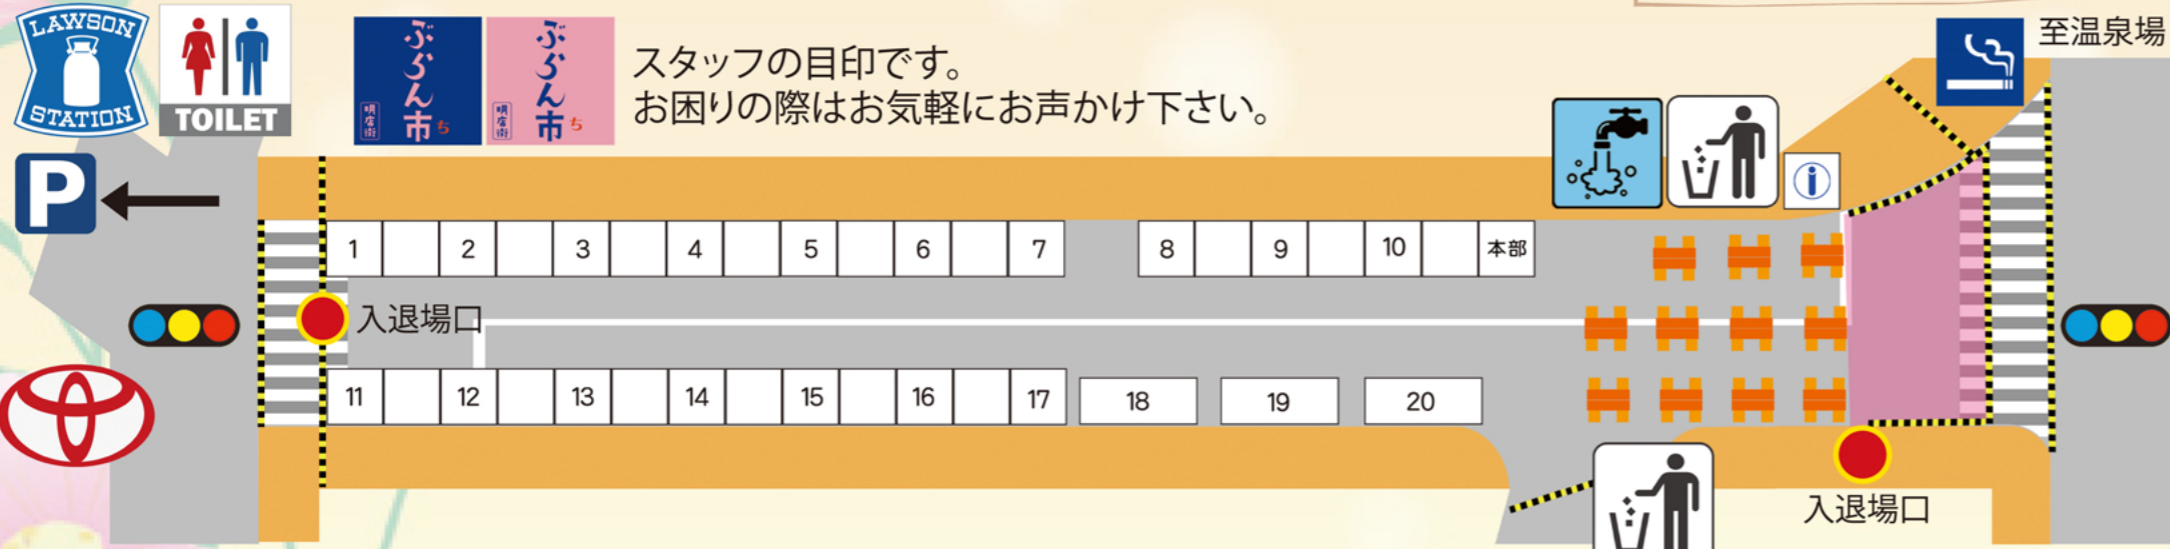

## 感染症拡大防止対策を実施します

会場図の ● 入退場口から会場内にご入場下さい。  
ご入場の際に下記の感染拡大防止策にご協力をお願いします。

1. 体温検査 (37.5℃以上の場合はご入場頂けません)
2. 手指消毒 (備え付けの消毒液をご利用下さい)
3. マスクの着用 (お持ちでない場合はスタッフにお声かけ下さい)

4. ぶらん市入場リストバンドをお渡しします。お帰りまで着用を  
お願いいたします。リストバンドを未着用の場合、場内での買い  
物等ができませんので、あらかじめご了承下さいませ。

5. スマートフォンをご利用の来場者様には下記アプリへの登録を  
お願いします。感染拡大防止のため是非ご利用下さい。  
詳細は裏表紙をご覧ください。(裏表紙をご確認ください)

ぶらん市をお楽しみ下さい。会場内では湯河原温泉旅館宿泊券  
が抽選で当たるアンケートを実施しています。  
スマートフォンを利用して、リストバンドのQRコードからでも回答が  
可能です。

今回の宿泊券は **フォレストグループ宿泊券ペア**  
協賛：湯河原温泉旅館協同組合

- このマークの場所が入退場口となります。こちらで入場チェックをお願いします。
- 🚭 会場内は全面禁煙となります。おタバコは会場外の喫煙所等をご利用下さい。
- P 駐車場は桜木公園臨時無料駐車場をご利用下さい。

11. 足つぼ ゆらら  
足つぼマッサージ20分1000円

15. 一社) 彩レース資料室  
編み物、レース編みによる、生活小物品  
体験：明治時代日本初のリストウォーマー  
(500円)